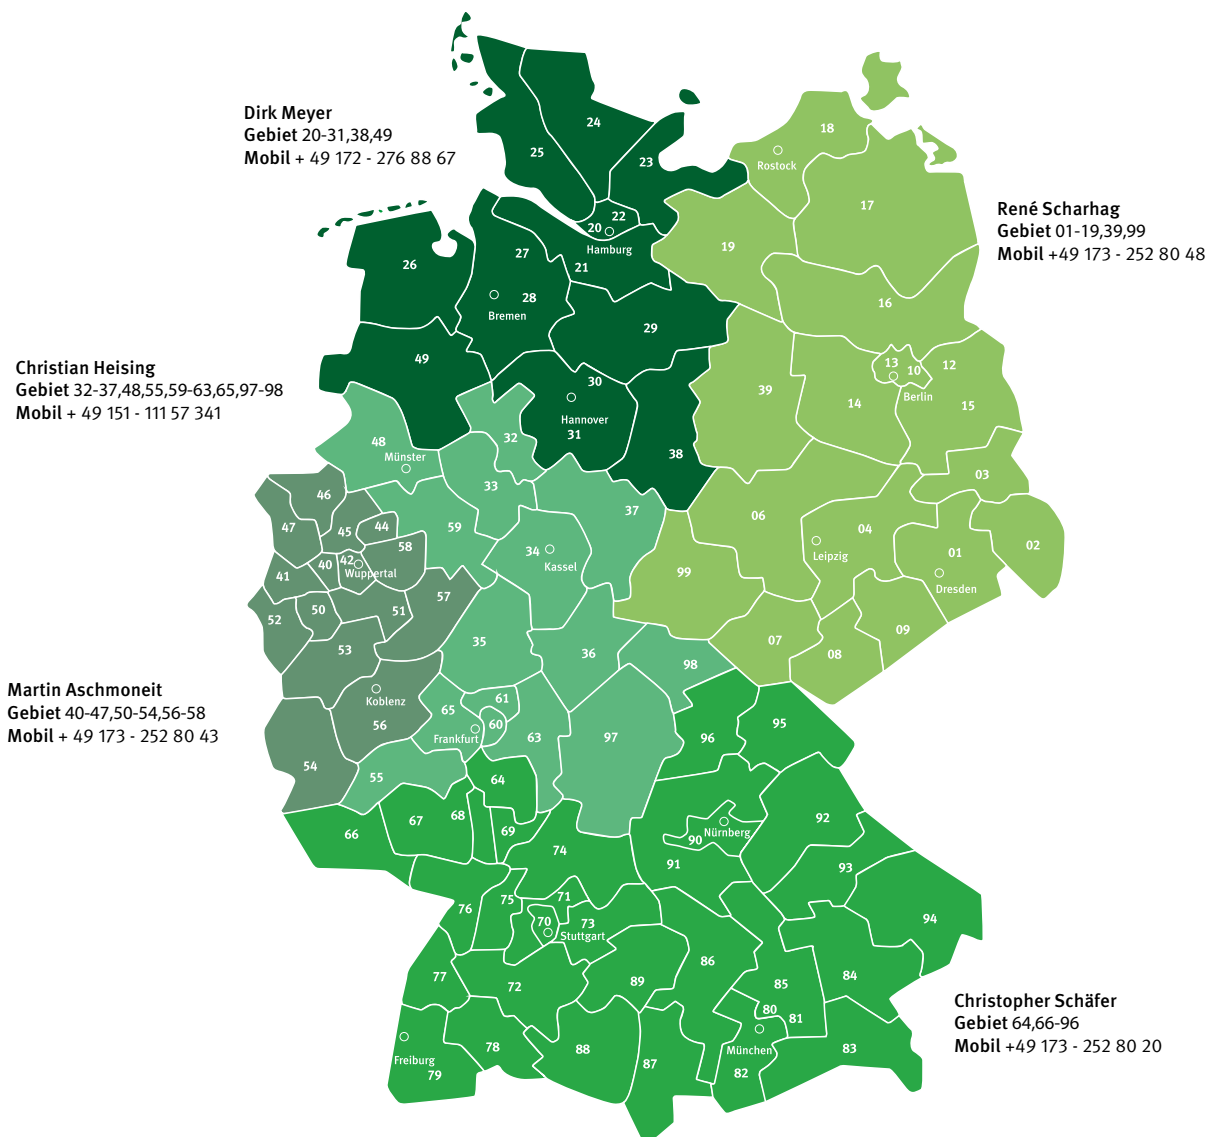

Vertriebs-Team DIY

ERFURT & SOHN KG

Ihre Ansprechpartner

Mark Wasserfuhr
Leitung Business Development DIY international
+ 49 202 6110 260
m.wasserfuhr@erfurt.com

Christine Books
Key-Account-Managerin
+ 49 202 6110 392
c.books@erfurt.com

Steffen Renfordt
Key-Account-Manager
+ 49 202 6110 464
s.renfordt@erfurt.com

Luca Gagliardi
Key-Account-Manager
+49 202 6110 559
l.gagliardi@erfurt.com