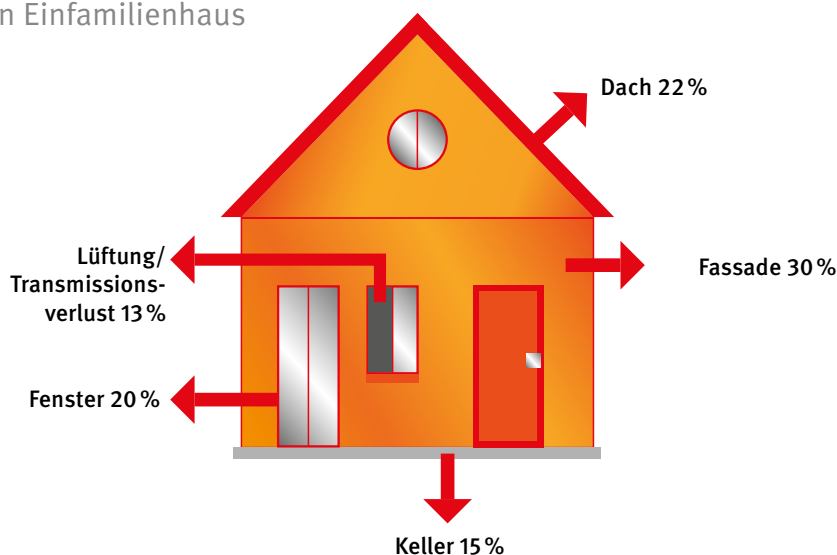

Tapezieren und Energie sparen.

Durch die Verklebung mit ERFURT-KlimaTec Thermovlies wird jede Wandfläche in wenigen Arbeitsschritten zu einem energiesparenden Klebe- und Tapezieruntergrund.

Um die maximale Energieeinsparung zu erreichen, empfiehlt es sich, ERFURT-KlimaTec Thermovlies Premium an jeder massiven Wand des Raumes anzubringen, ERFURT-KlimaTec Basic an raumtrennenden Innenwänden.

Die ERFURT-KlimaTec Thermovliese können auf allen glatten oder strukturierten festen Untergründen aufgebracht werden.

Am besten wirkt KlimaTec, wenn man das 4 + 1 Prinzip verfolgt, also alle massiven Wände und die Decke mit KlimaTec Thermovlies tapeziert.

Wärmeverluste am
freistehenden Einfamilienhaus

Energetisch

- Besonders schnelles Aufheizen kalter Räume
- Reflektiert und bewahrt die Heizungswärme
- Schafft schnell und effizient behagliche Wärme

Präventiv

- Wirkt schimmelpräventiv durch Erhöhung der Wandoberflächen-Temperatur
- Atmungsaktiv/diffusionsoffen

Praktisch

- Widerstandsfähiger, elastischer Wandbelag
- Rissüberbrückend
- Perfekter Tapezieruntergrund