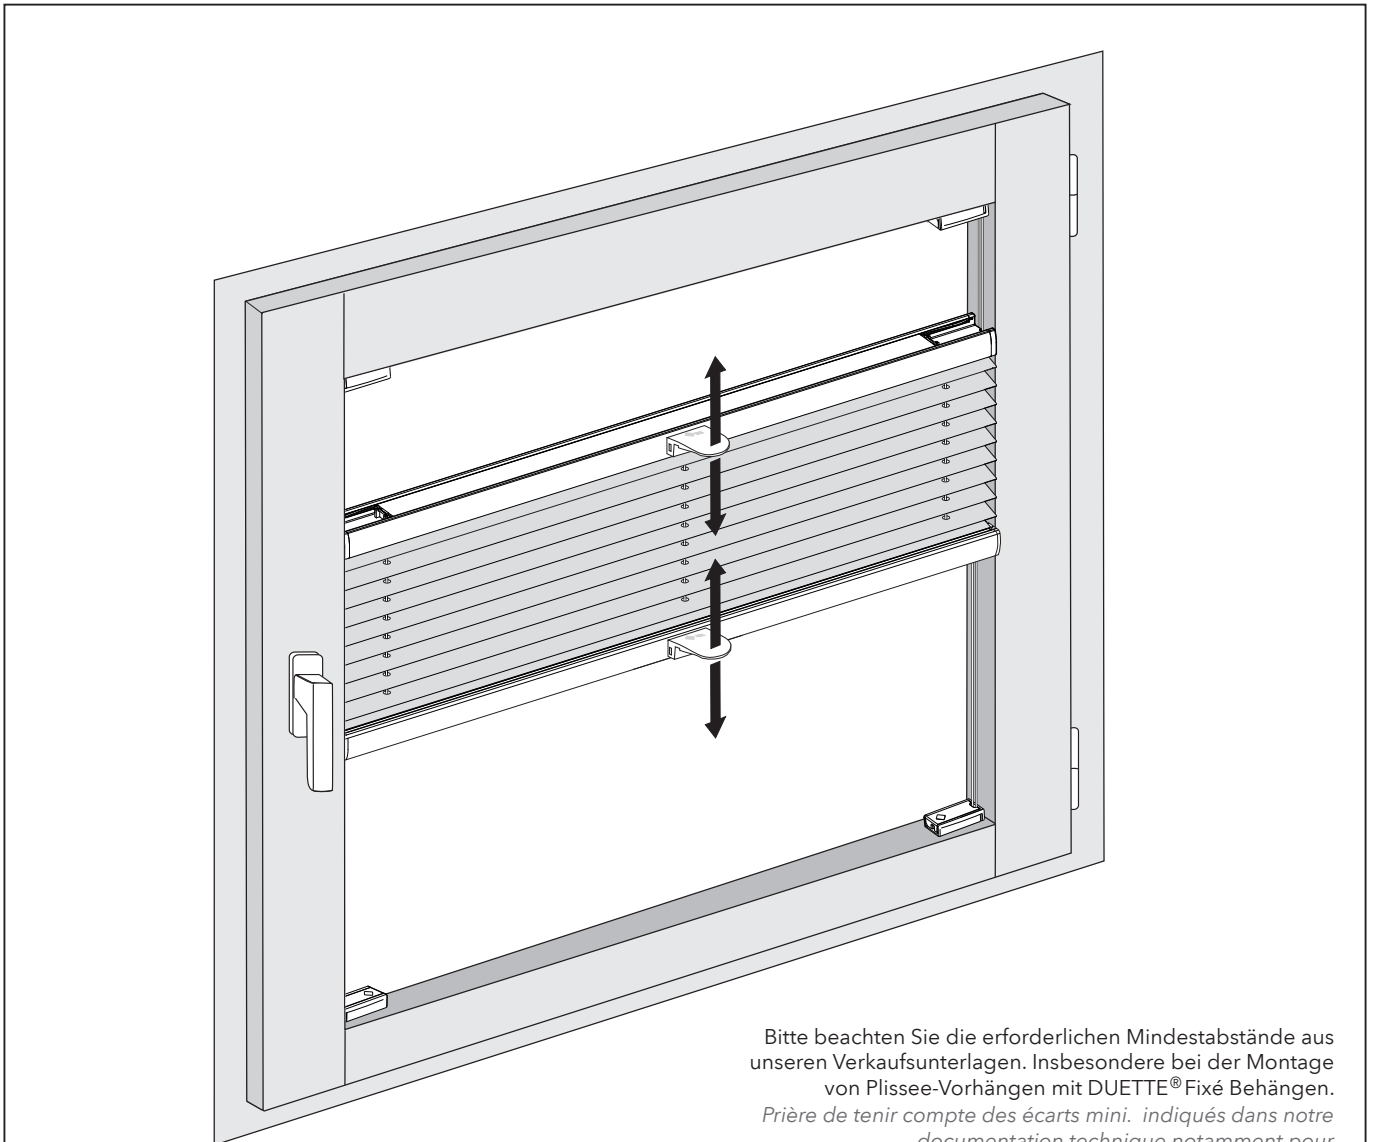

11-8220 gespannte Anlagen | *Modèle tendu*

Bitte beachten Sie die erforderlichen Mindestabstände aus unseren Verkaufsunterlagen. Insbesondere bei der Montage von Plissee-Vorhängen mit DUETTE® Fixé Behängen.
Prière de tenir compte des écarts mini. indiqués dans notre documentation technique notamment pour le montage du store avec tissu DUETTE® Fixé.